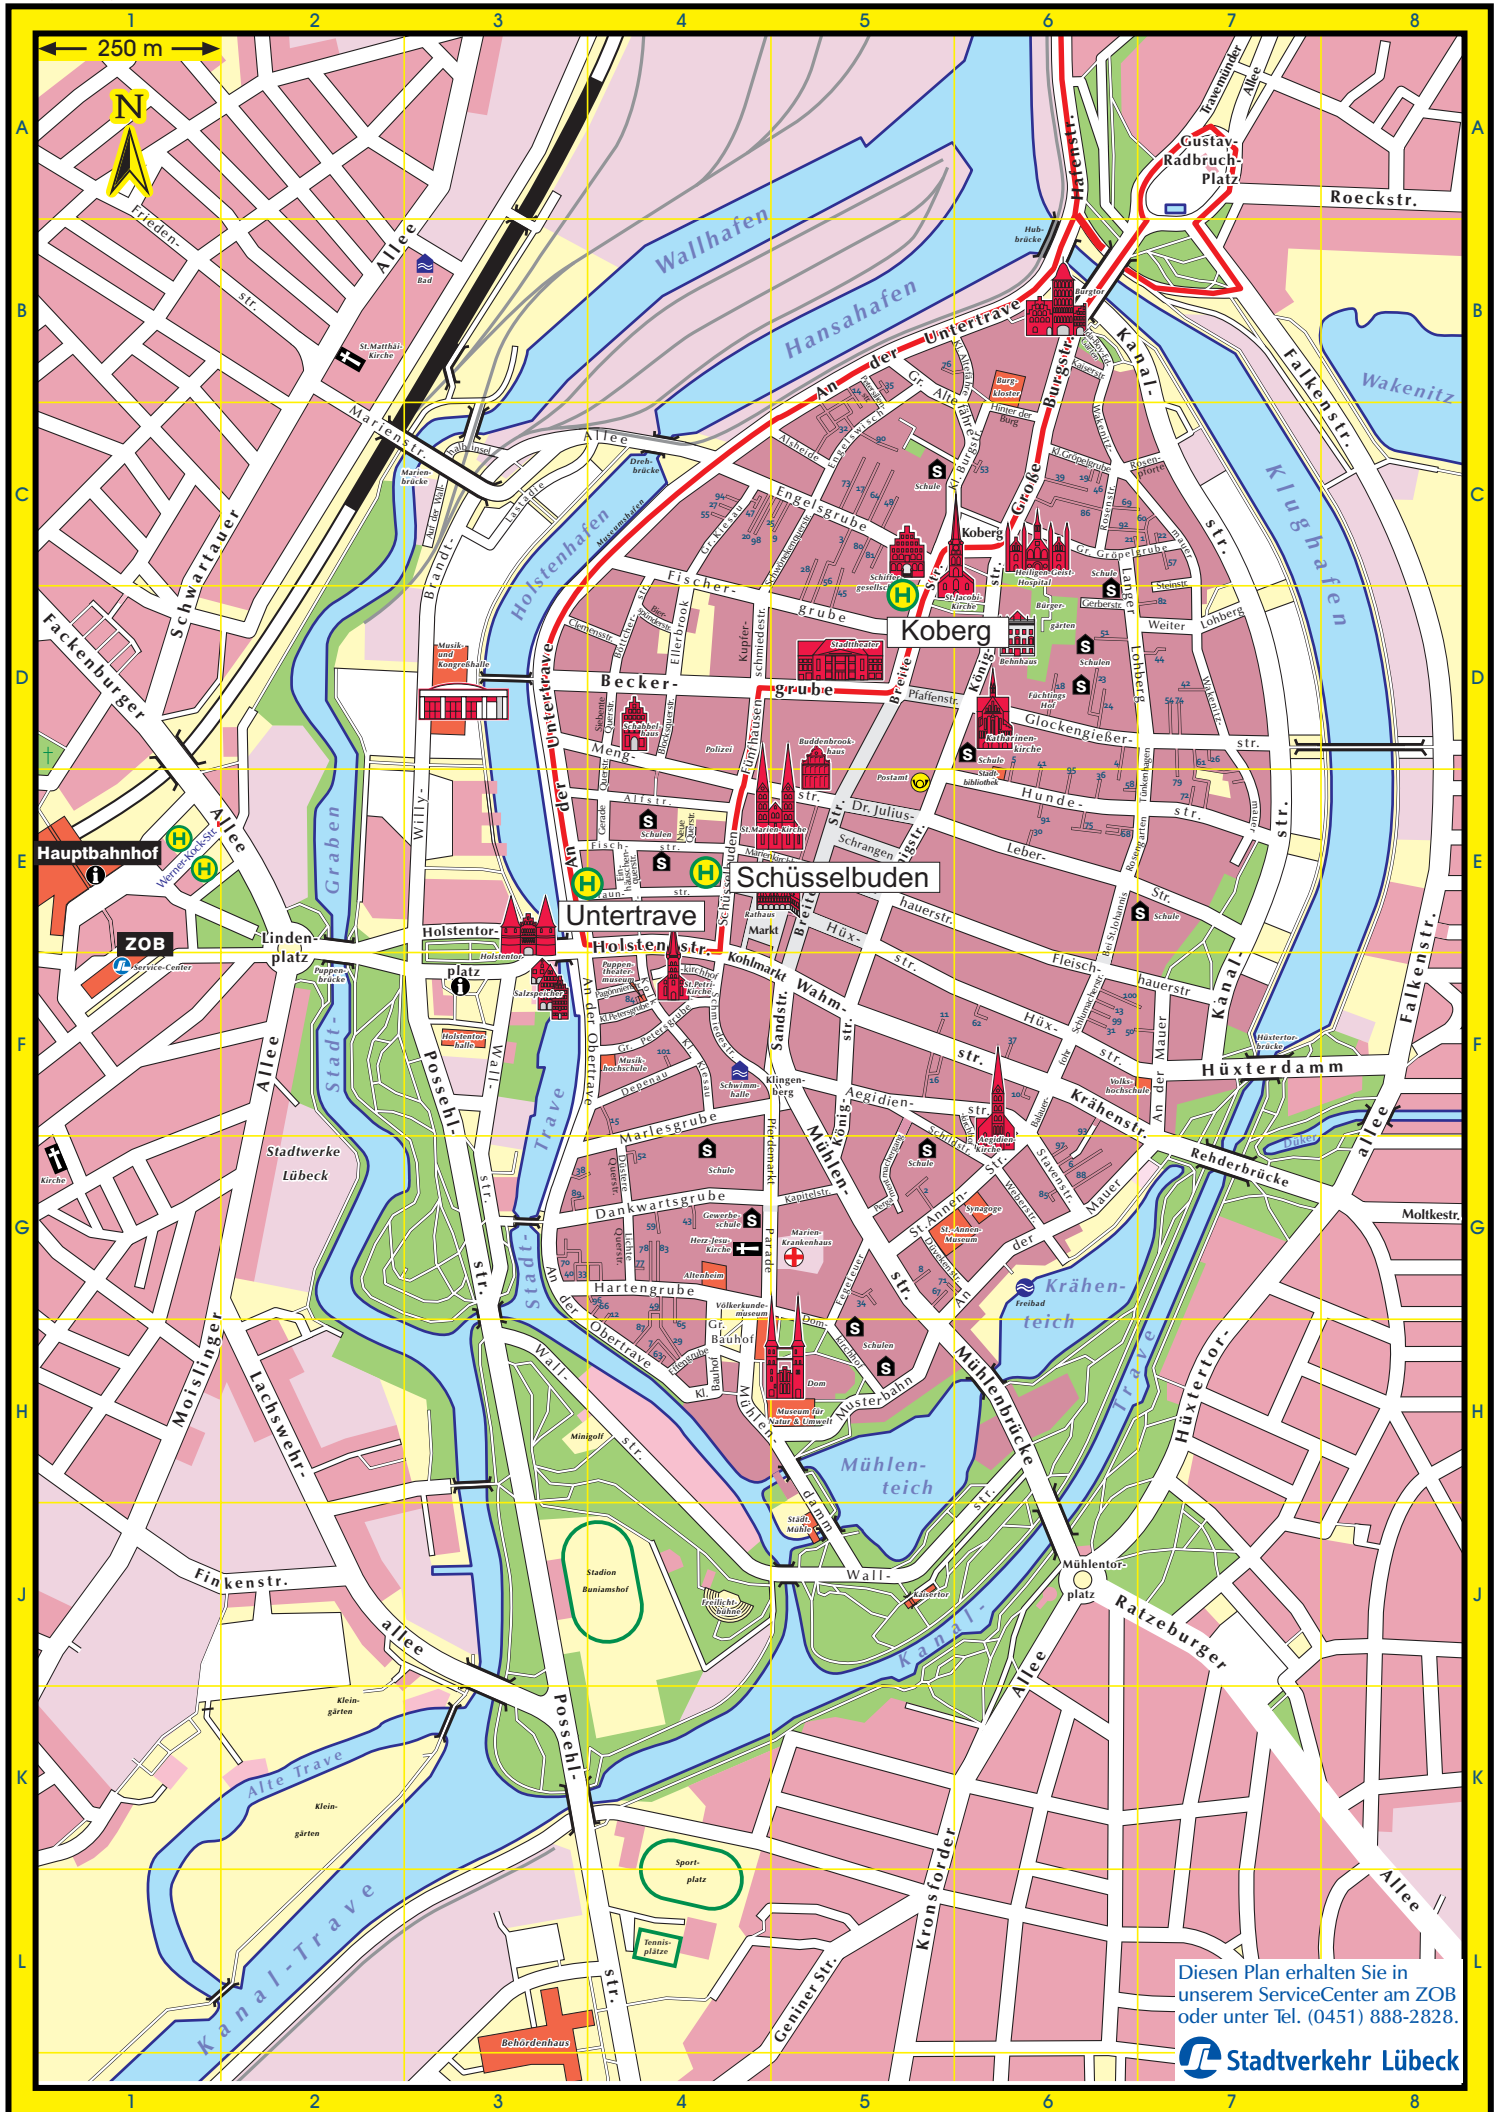

250 m

Diesen Plan erhalten Sie in unserem ServiceCenter am ZOB oder unter Tel. (0451) 888-2828.